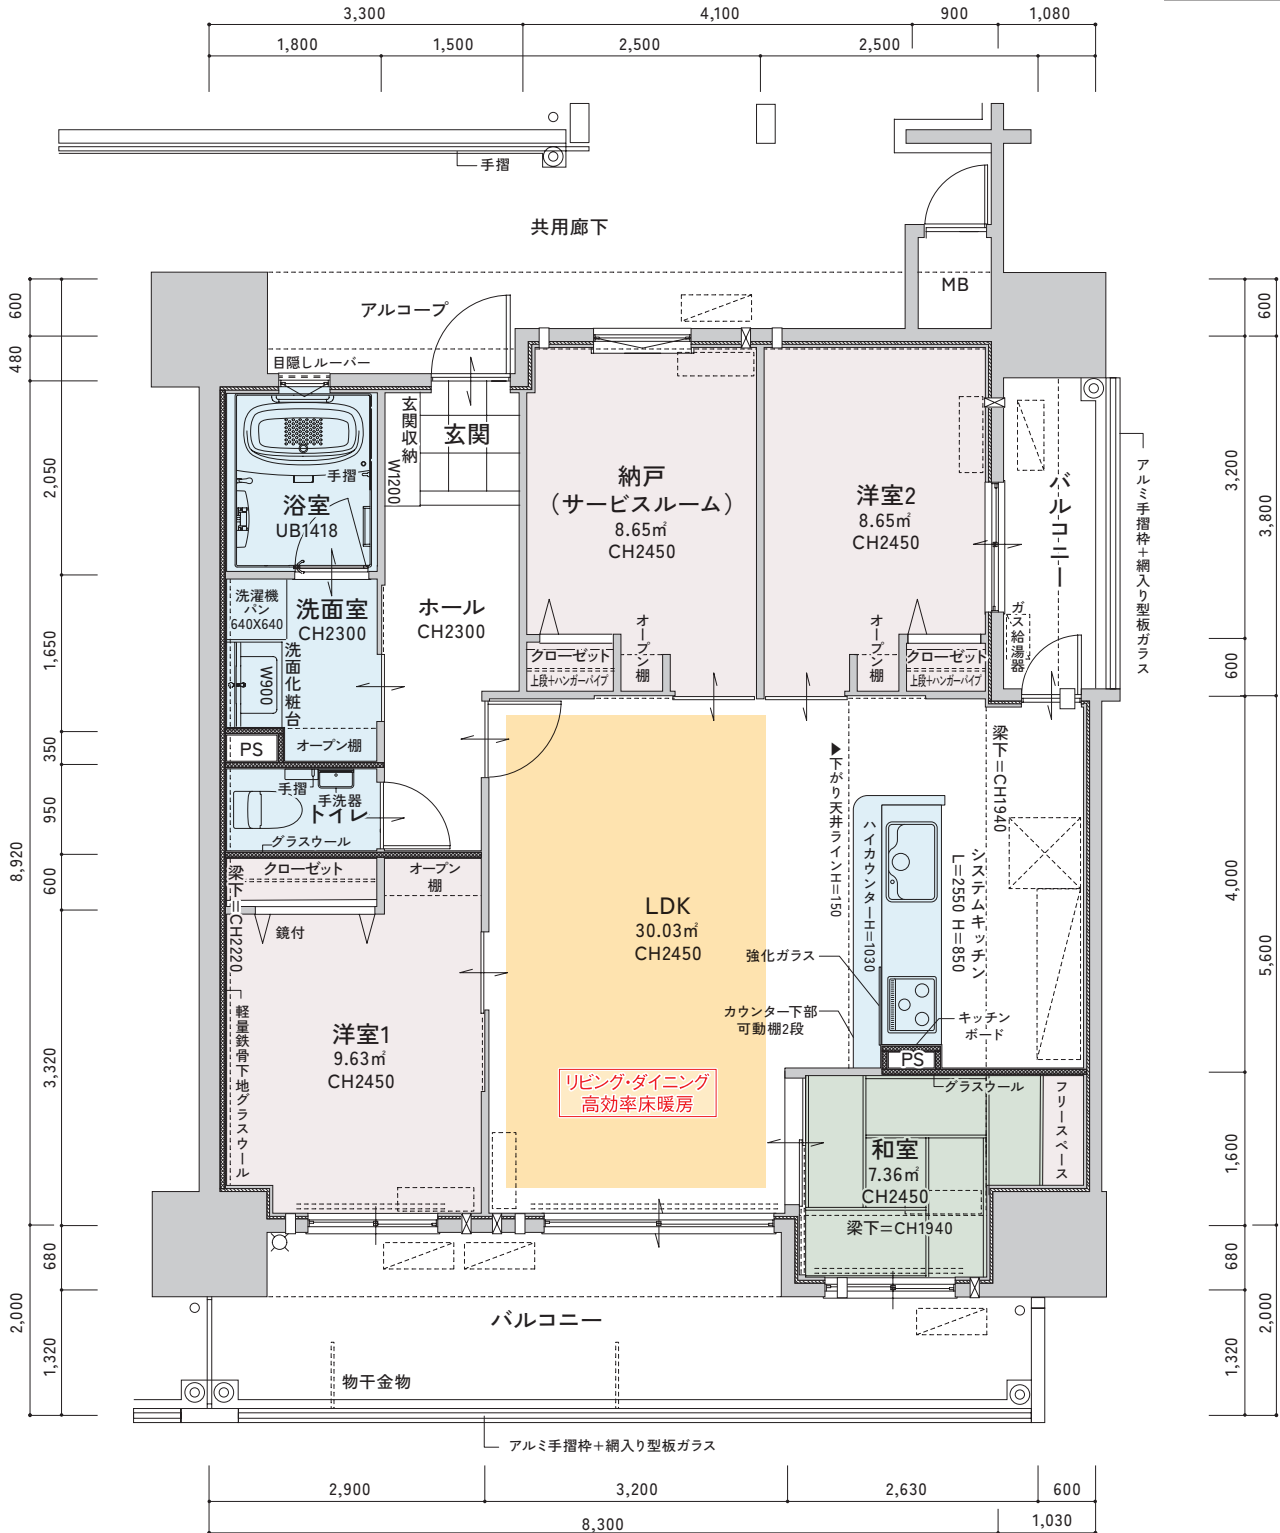

C type

3LDK+S

専有面積 84.40m²

- 専有面積 / 84.40m²
- バルコニー面積 / 19.77m²
- アルコーブ面積 / 6.02m²
- M B 面積 / 0.99m²
- 生活合計面積 / 111.18m²

13F	A	B	C
12F	A	B	C
11F	A	B	C
10F	A	B	C
9F	A	B	C
8F	A	B	C
7F	A	B	C
6F	A	B	C
5F	A	B	C
4F	A	B	C
3F	A	B	C
2F	A	B	C
1F	駐車場・エントランス		

- 給気口
- ← 掃出サッシ
- PS パイプスペース
- ⊗ クーラースリブ
- 中連サッシ
- MB メーターボックス
- ⋯..... エアコン室内機設置位置
- ⋯..... カーテンレールW
- ⊗ 散水栓
- ⋯..... エアコン室外機設置位置
- - - - - 梁